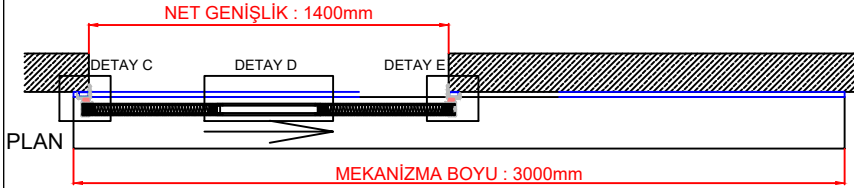

MEKANİZMA YÖNÜNDEN
GÖRÜŞ

PLAN

1400 x 2200mm SAĞA AÇILIR HERMETİK KAPI