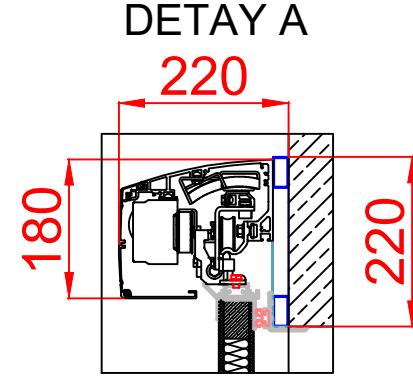

DETAY B

DETAY A