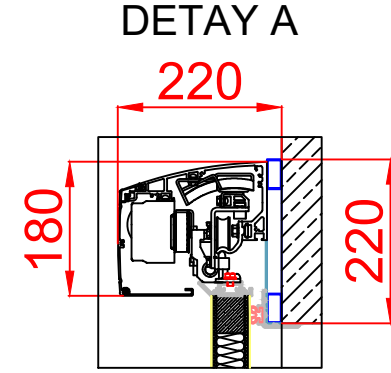

DETAY A

220

180

220

DETAY B