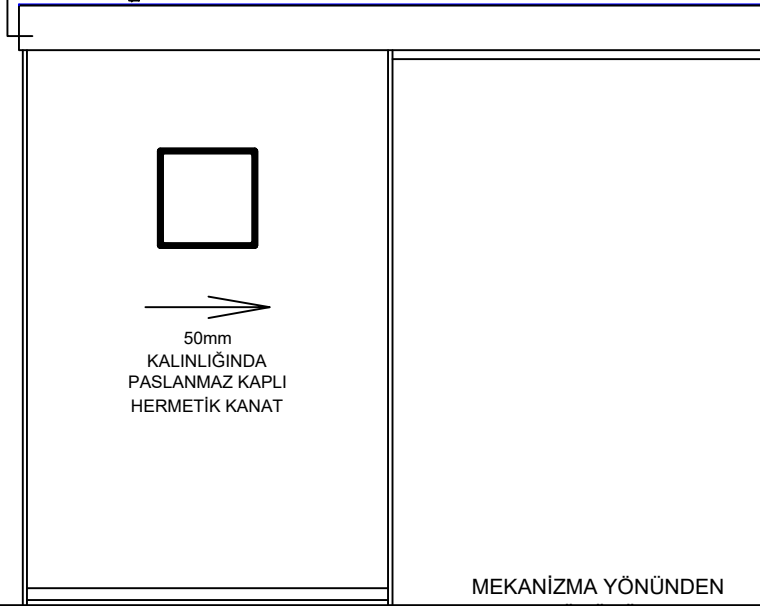

MEKANİZMA YÖNÜNDEN
GÖRÜŞÜ