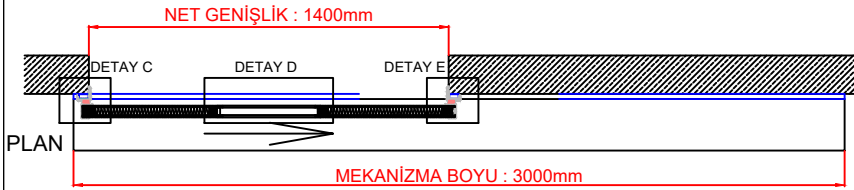

PLAN

ÖRNEK SAĞA AÇILIR HERMETİK KAPI