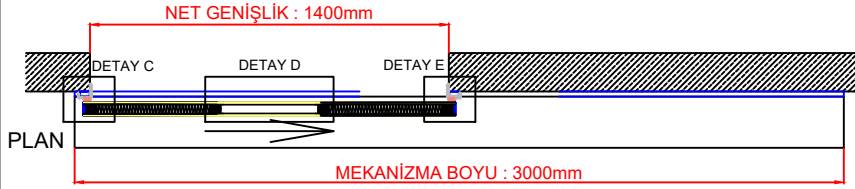

PLAN

MEKANİZMA BOYU : 3000mm