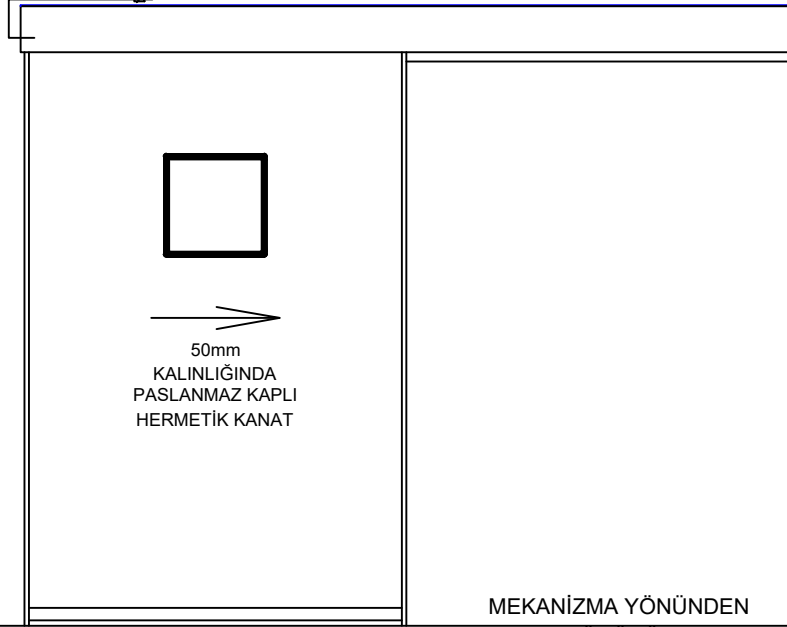

MEKANİZMA YÖNÜNDEN
GÖRÜNÜŞ