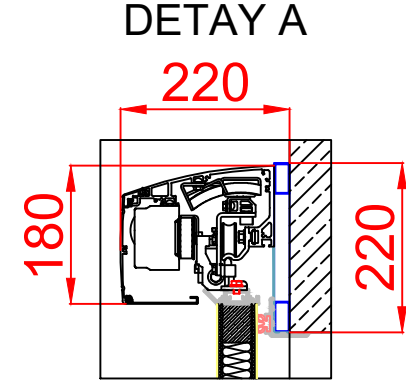

DETAY B

DETAY A