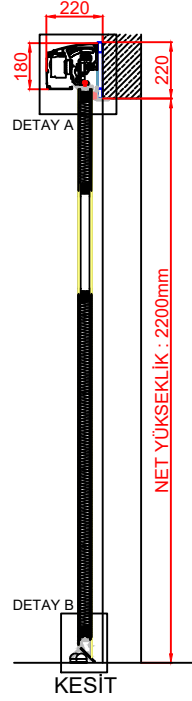

KESİT

MEKANİZMA BOYU : 3000mm

220

180

220